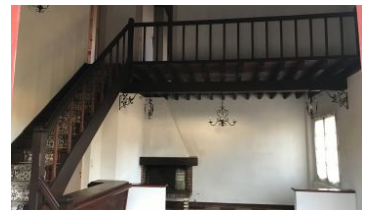

PDF

TAUSSAT - MAISON 4 PIECES

113 m² 4 pièces

Numéro mandat **626**

420 000 € Honoraires inclus
399 000 € Hors honoraires / Honoraires de 5% à la charge de l'acquéreur

Nouveauté

Description :

CASSY PROCHE ECOLES

- Maison traditionnelle de 113 m² sur 1575 m² de terrain.

Informations principales :

Numéro mandat : 626

Surface habitable : 113 m²

Nombre de pièces : 4

Surface du terrain : 1575

Année de construction : 1950

Nombre de chambres : 3

Les diagnostics :

Diagnostic de Performance Energétique (DPE)
DPE en cours

A B C D E F G

Emission de Gaz à Effet de Serre (GES)
GES en cours

A B C D E F G